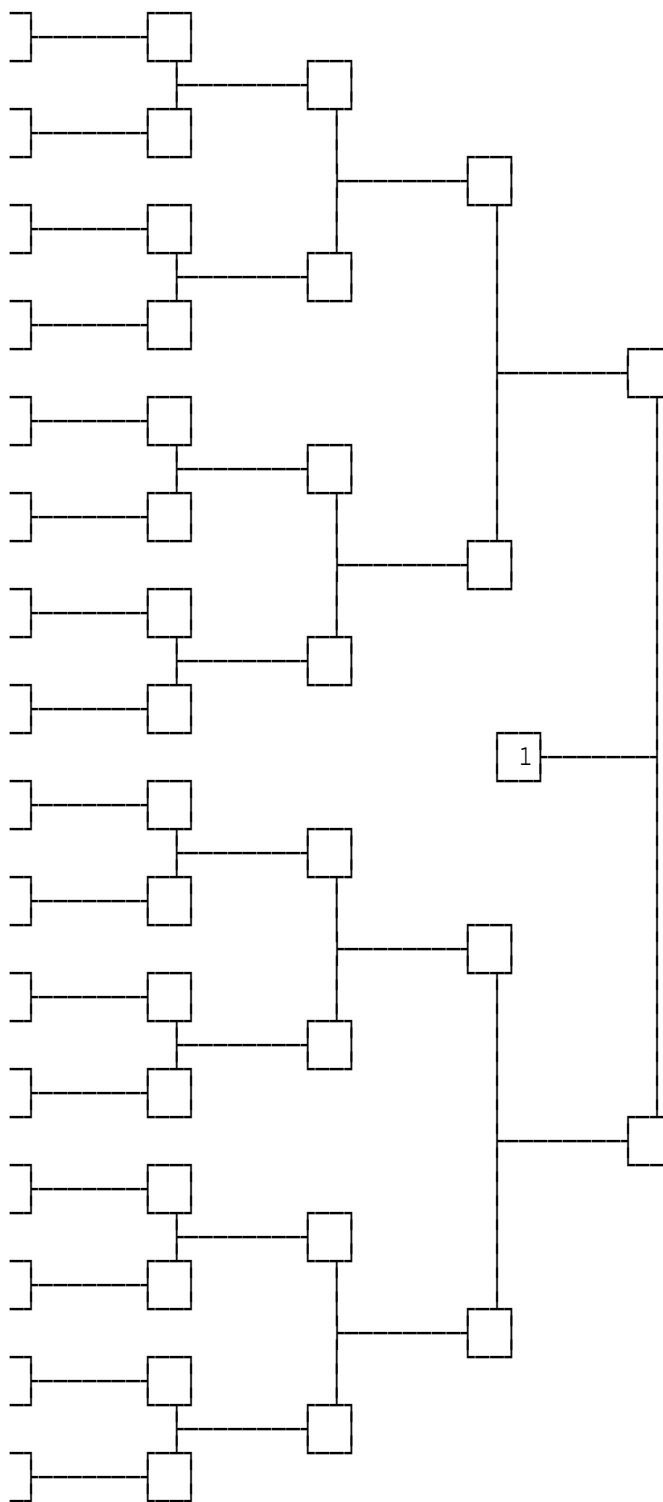

ПРОТОКОЛ хода СОРЕВНОВАНИЙ
Protokol of the competitions

ВЕС 72 Weight

Место
Place

1 1 Коваленя Ольга
Прим. край