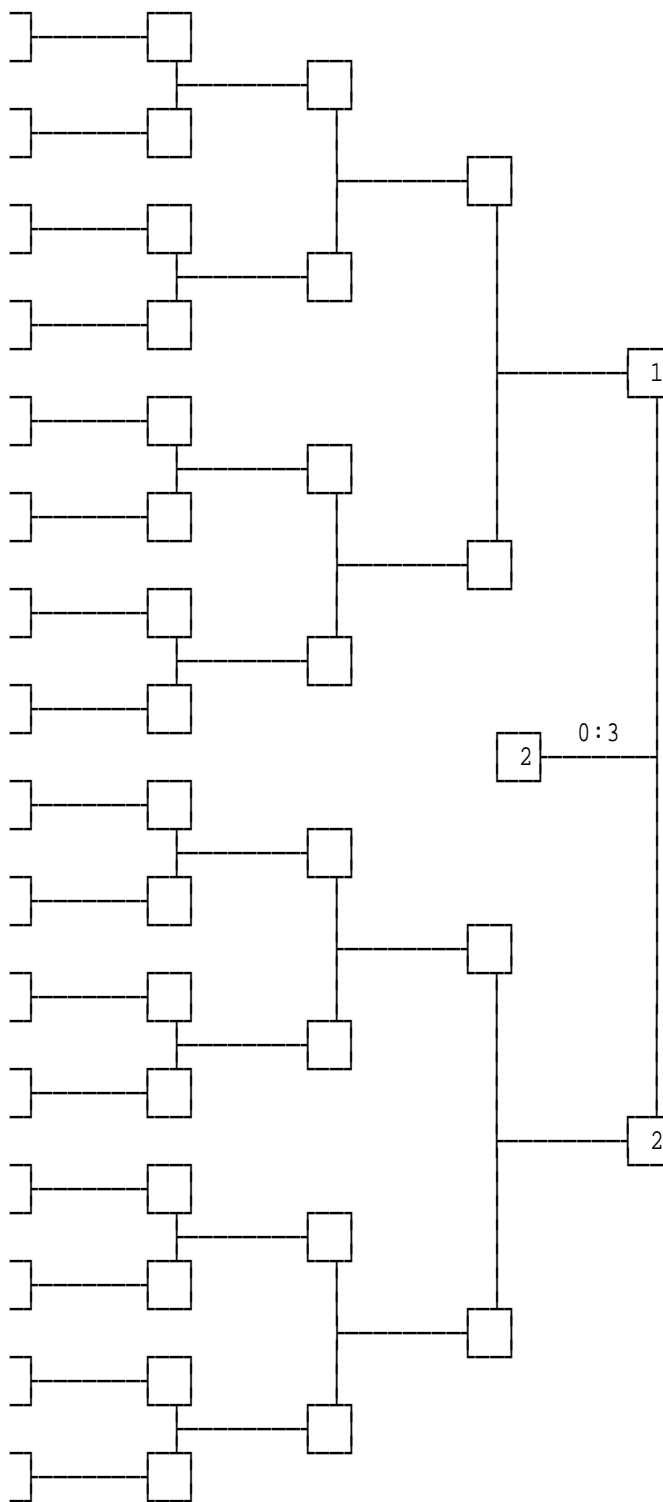

ВЕС 60 Weight

Место
 Place

Главный судья - С.Г. Шкедов

Главный секретарь - И.В. Алимасов

ПРОТОКОЛ хода СОРЕВНОВАНИЙ
Protokol of the competitions

ВЕС 64 Weight

Место
Place

2 1 Лукьянчук Оксана
Прим. край