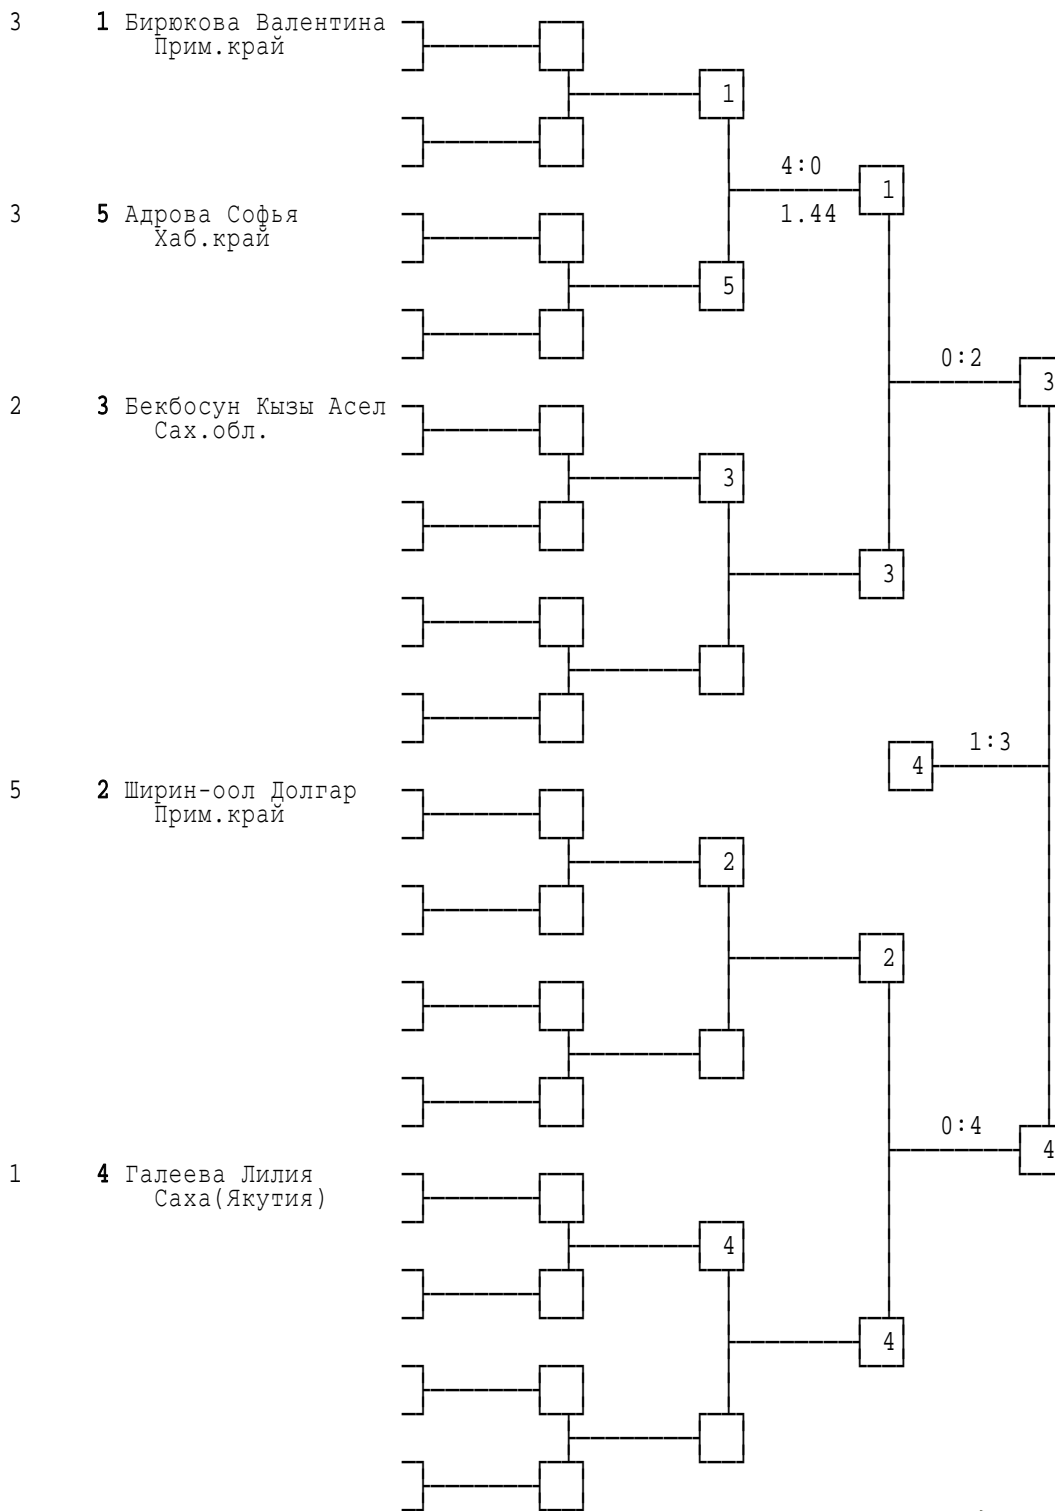

ПРОТОКОЛ хода СОРЕВНОВАНИЙ
Protokol of the competitions

ВЕС 80 Weight

Место
Place

Чемпионат Дальневосточного Федерального округа среди женщин 18 лет и старше
15-18.12.2016г. Vladivostok Federation Of Sambo г. Владивосток

ПРОТОКОЛ хода СОРЕВНОВАНИЙ
Protokol of the competitions

15-18.12.2016 г.

ВЕС +80 Weight

N	ФАМИЛИЯ, ИМЯ Surname, Name	КОМАНДА Team Разряд	КРУГИ Rounds							ПФ	Фин Fin	КРУГ ОЧКИ Round/Pnt	МЕСТО ЗАЧЕТ Class
			1	2	3	4	5	6	7				
1	Балина Марина	Хаб. край МС	2 -3	3 -4 2.50	СВ							7.0	1 5.0
2	Ежкова Кристина	Хаб. край 1	1 -0	СВ	3 -4 1.57							4.0	2 3.0
3	Базько Светлана	Прим. кра 2	СВ	1 -0 2.50	2 -0 1.57							0.0	3 2.0

Главный судья

Главный секретарь

В. Алимасов