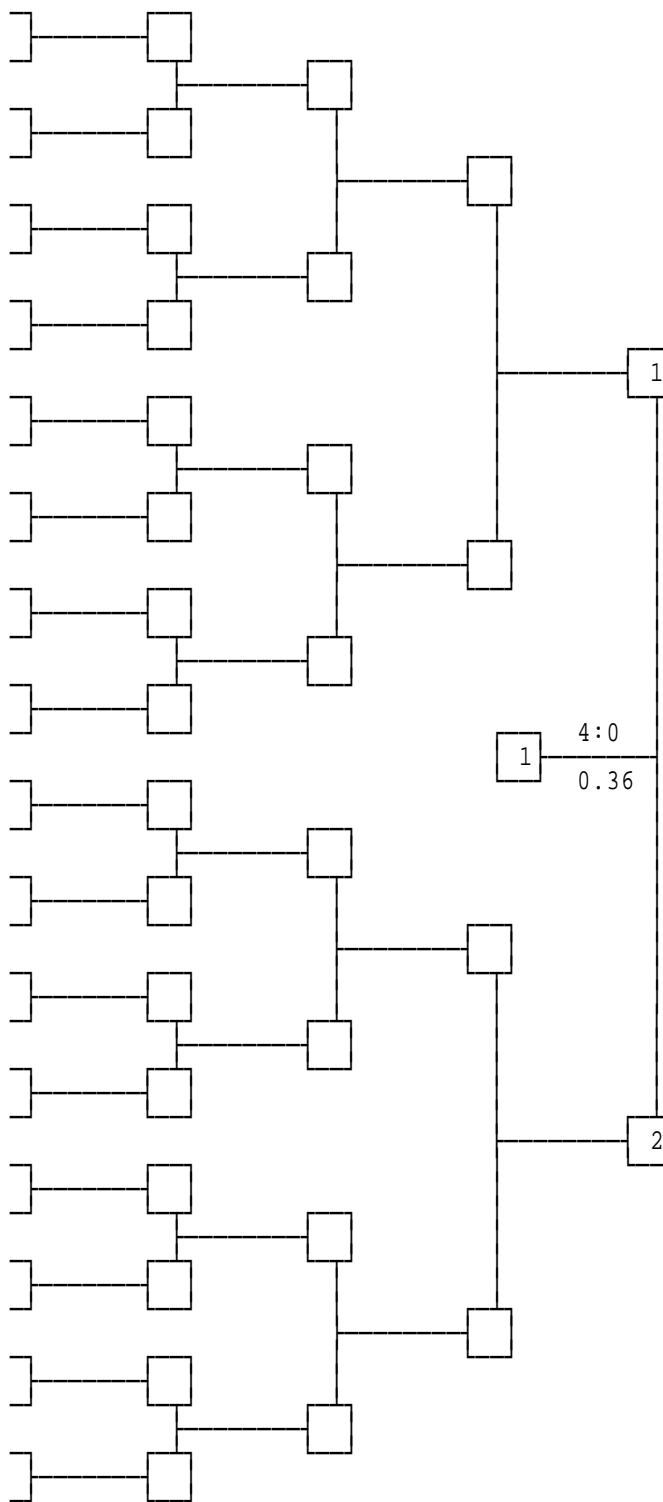

1 2 Хабилова Айгуль
Прим. край

Главный судья С.Г. Икеев

Главный секретарь И.В. Алимасов

ПРОТОКОЛ хода СОРЕВНОВАНИЙ
Protokol of the competitions

ВЕС 68 Weight

Место
Place

1 1 Вереденко Дарья
Прим. край

2 2 Шеина Юлия
Сах. обл.